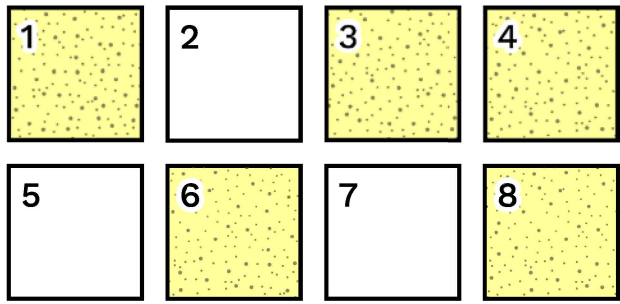

Kasta om bokstäverna i de gula rutorna för att bilda ett ord och skicka in rätt svar och foto till trafik@gavle.se senast 13 juni för chans att vinna presentkort.