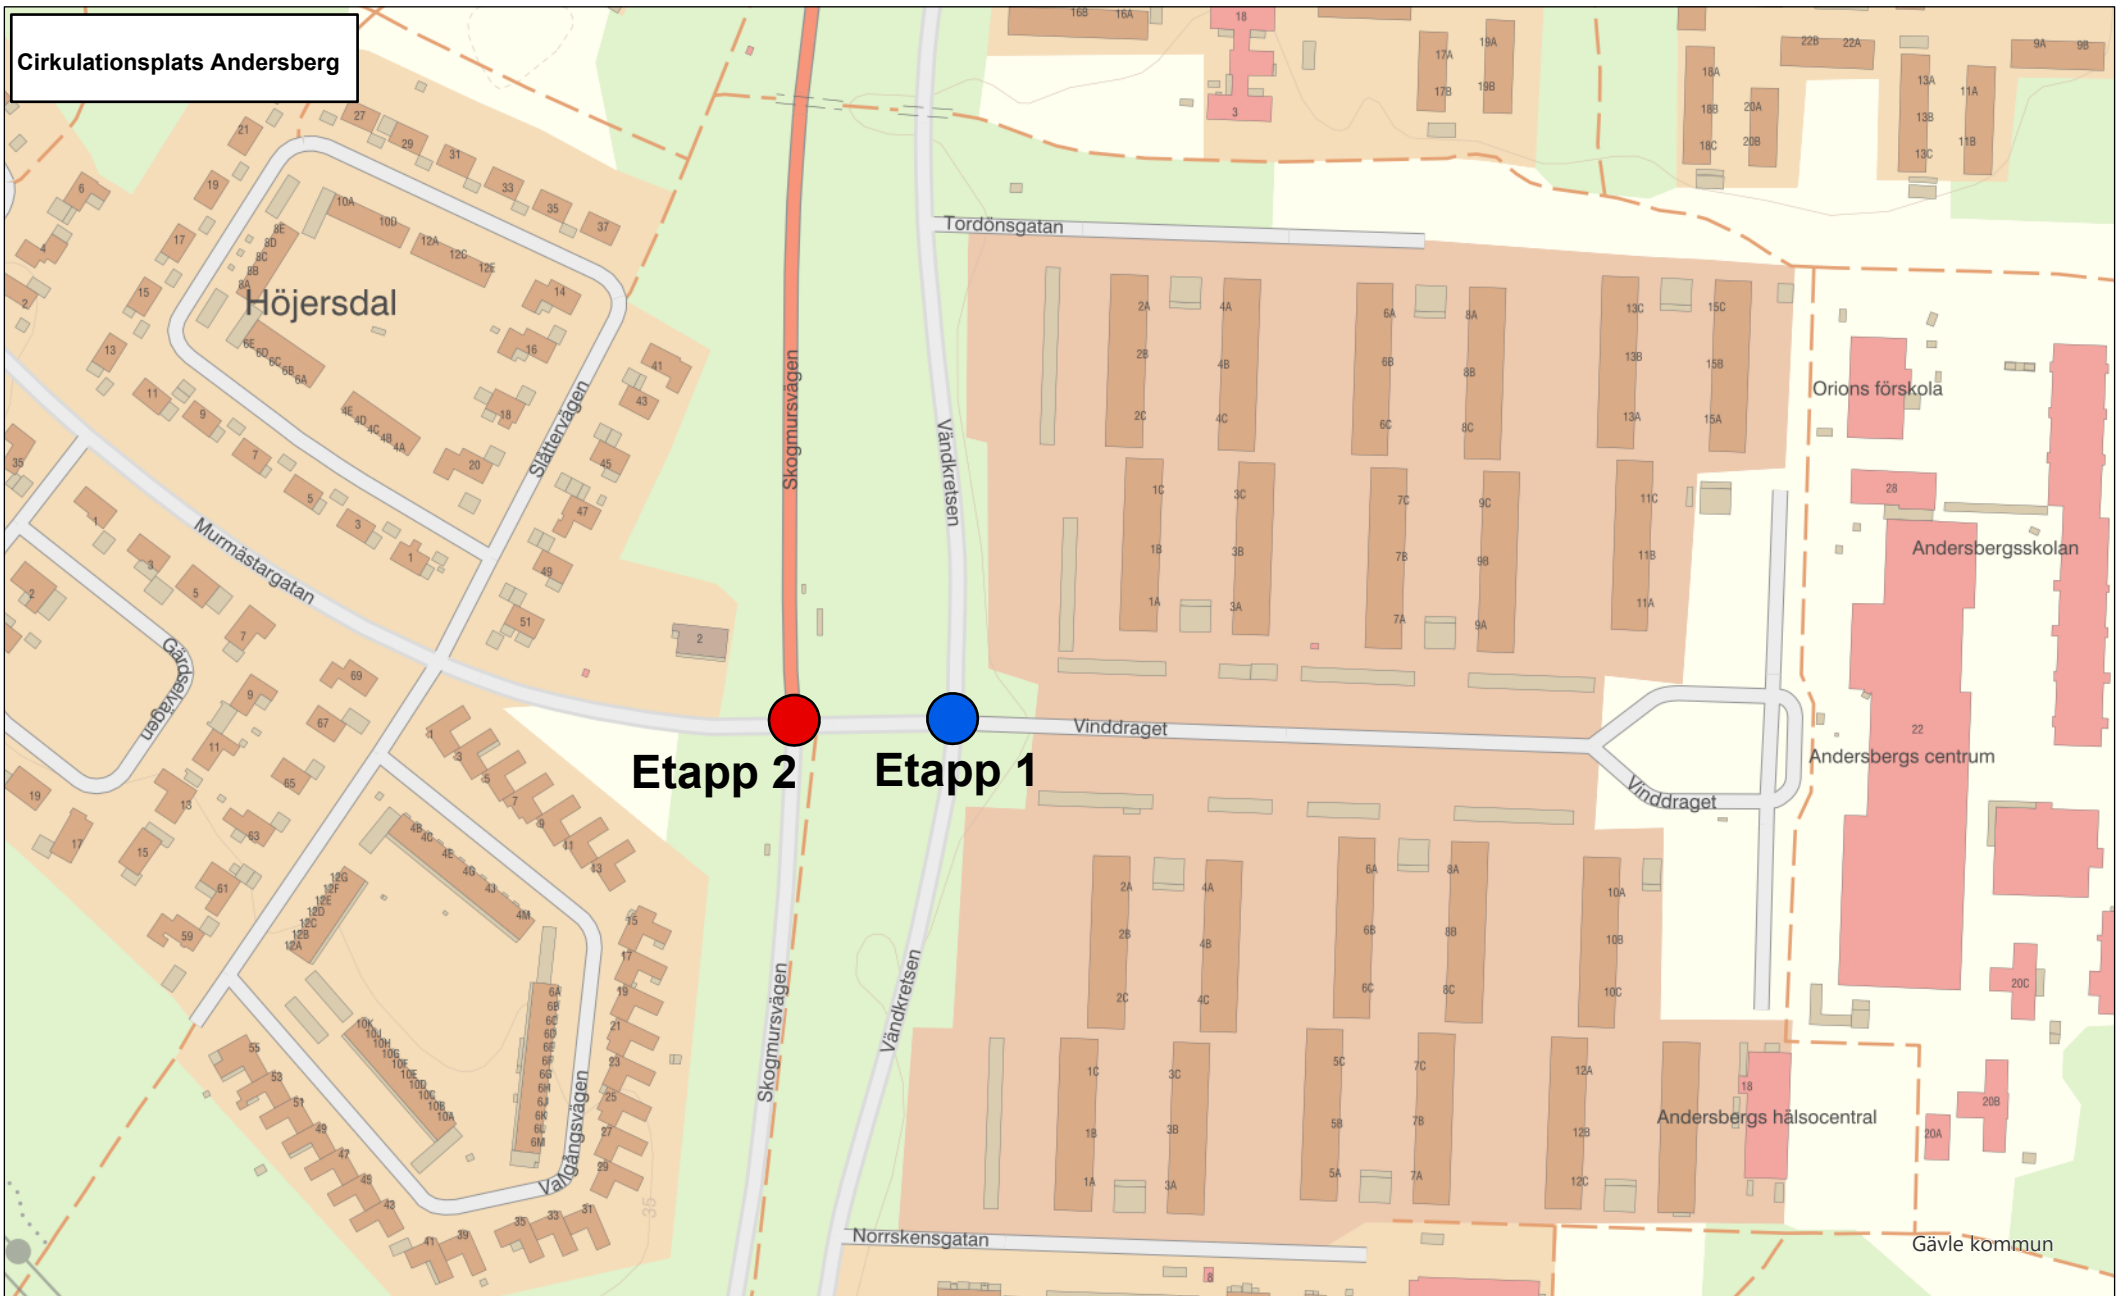

Cirkulationsplats Andersberg

Gävle kommun

Livsmiljö Gävle
801 84 Gävle
Tel 026-178000

0 37,5 75 150 m

Skala 1:3 000

Skapad av:

Cirkulationsplats västra Andersberg

2022-11-07

Redovisning av fastighetsgränserna i kartan har ingen rättsverkan.
Jmf mot beslut i lantmäterihandlingar. Ytterligare info i Kartdeklarationen.